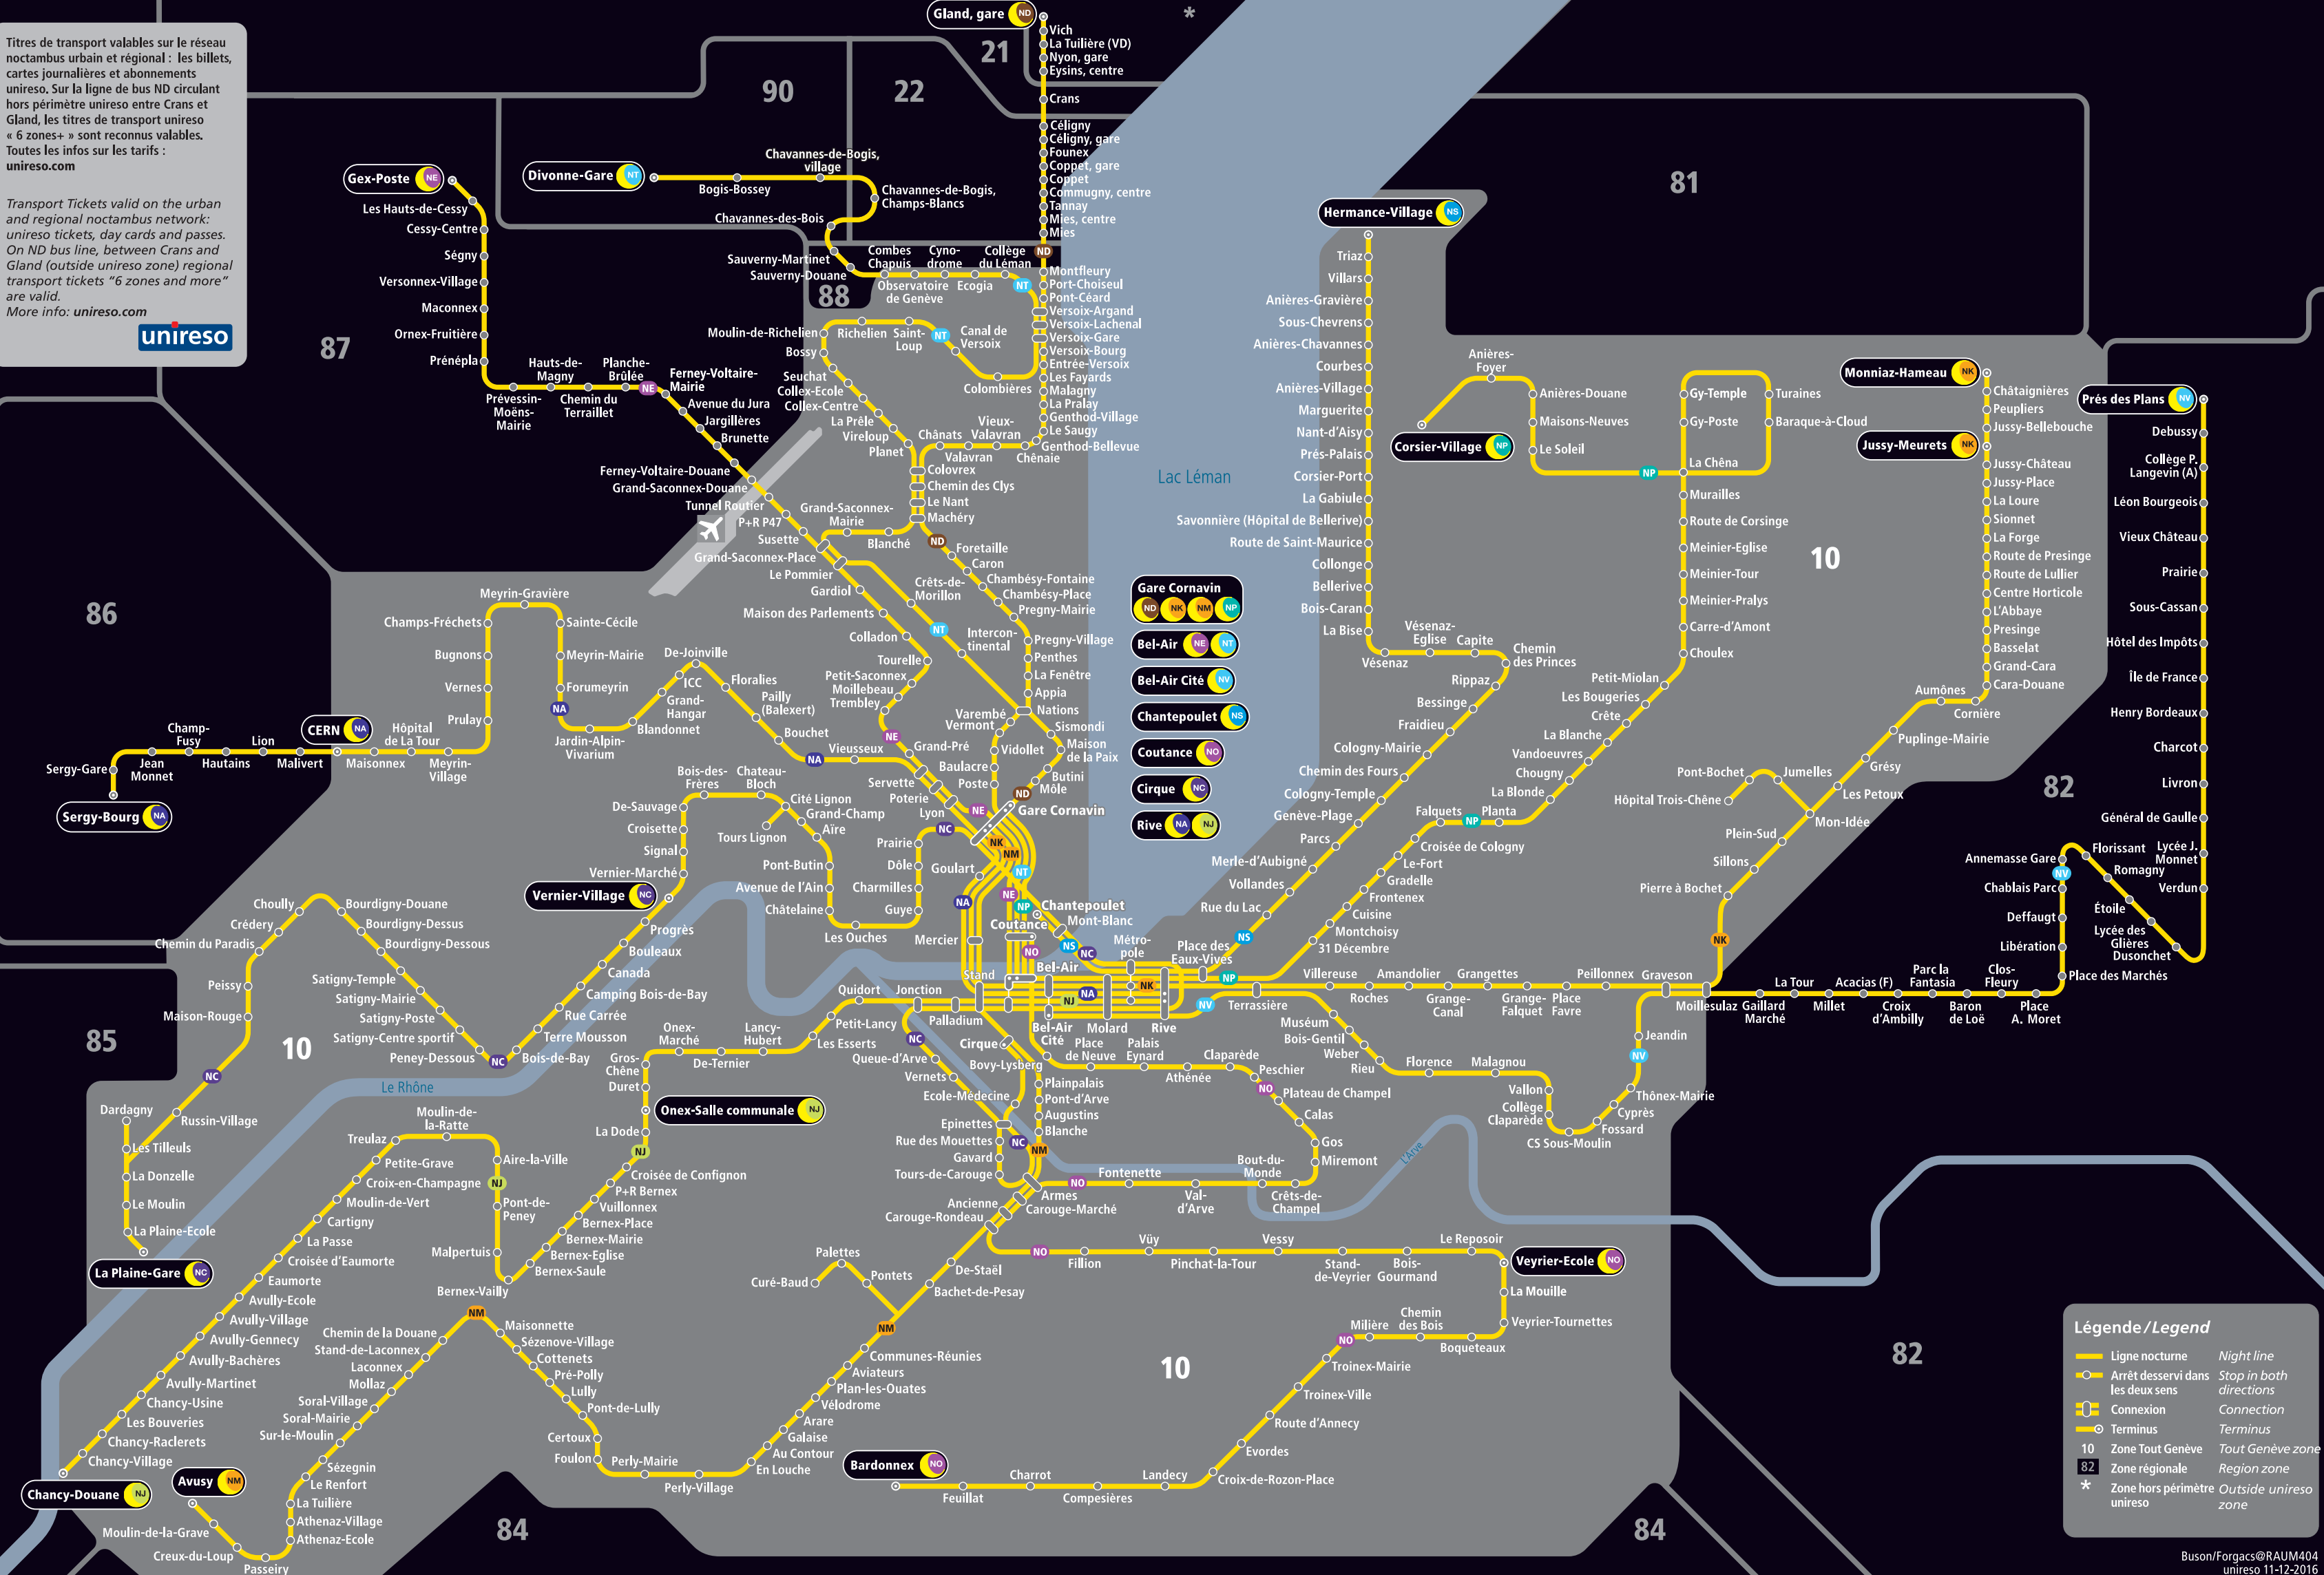

Titres de transport valables sur le réseau noctambus urbain et régional : les billets, cartes journalières et abonnements unireso. Sur la ligne de bus ND circulant hors périmètre unireso entre Crans et Gland, les titres de transport unireso « 6 zones+ » sont reconnus valables. Toutes les infos sur les tarifs : unireso.com

Transport Tickets valid on the urban and regional noctambus network: unireso tickets, day cards and passes. On ND bus line, between Crans and Gland (outside unireso zone) regional transport tickets "6 zones and more" are valid. More info: unireso.com

Légende / Legend

- Ligne nocturne / Night line
- Arrêt desservi dans les deux sens / Stop in both directions
- Connexion / Connection
- Terminus / Terminus
- Zone Tout Genève / Tout Genève zone
- Zone régionale / Region zone
- Zone hors périmètre unireso / Outside unireso zone