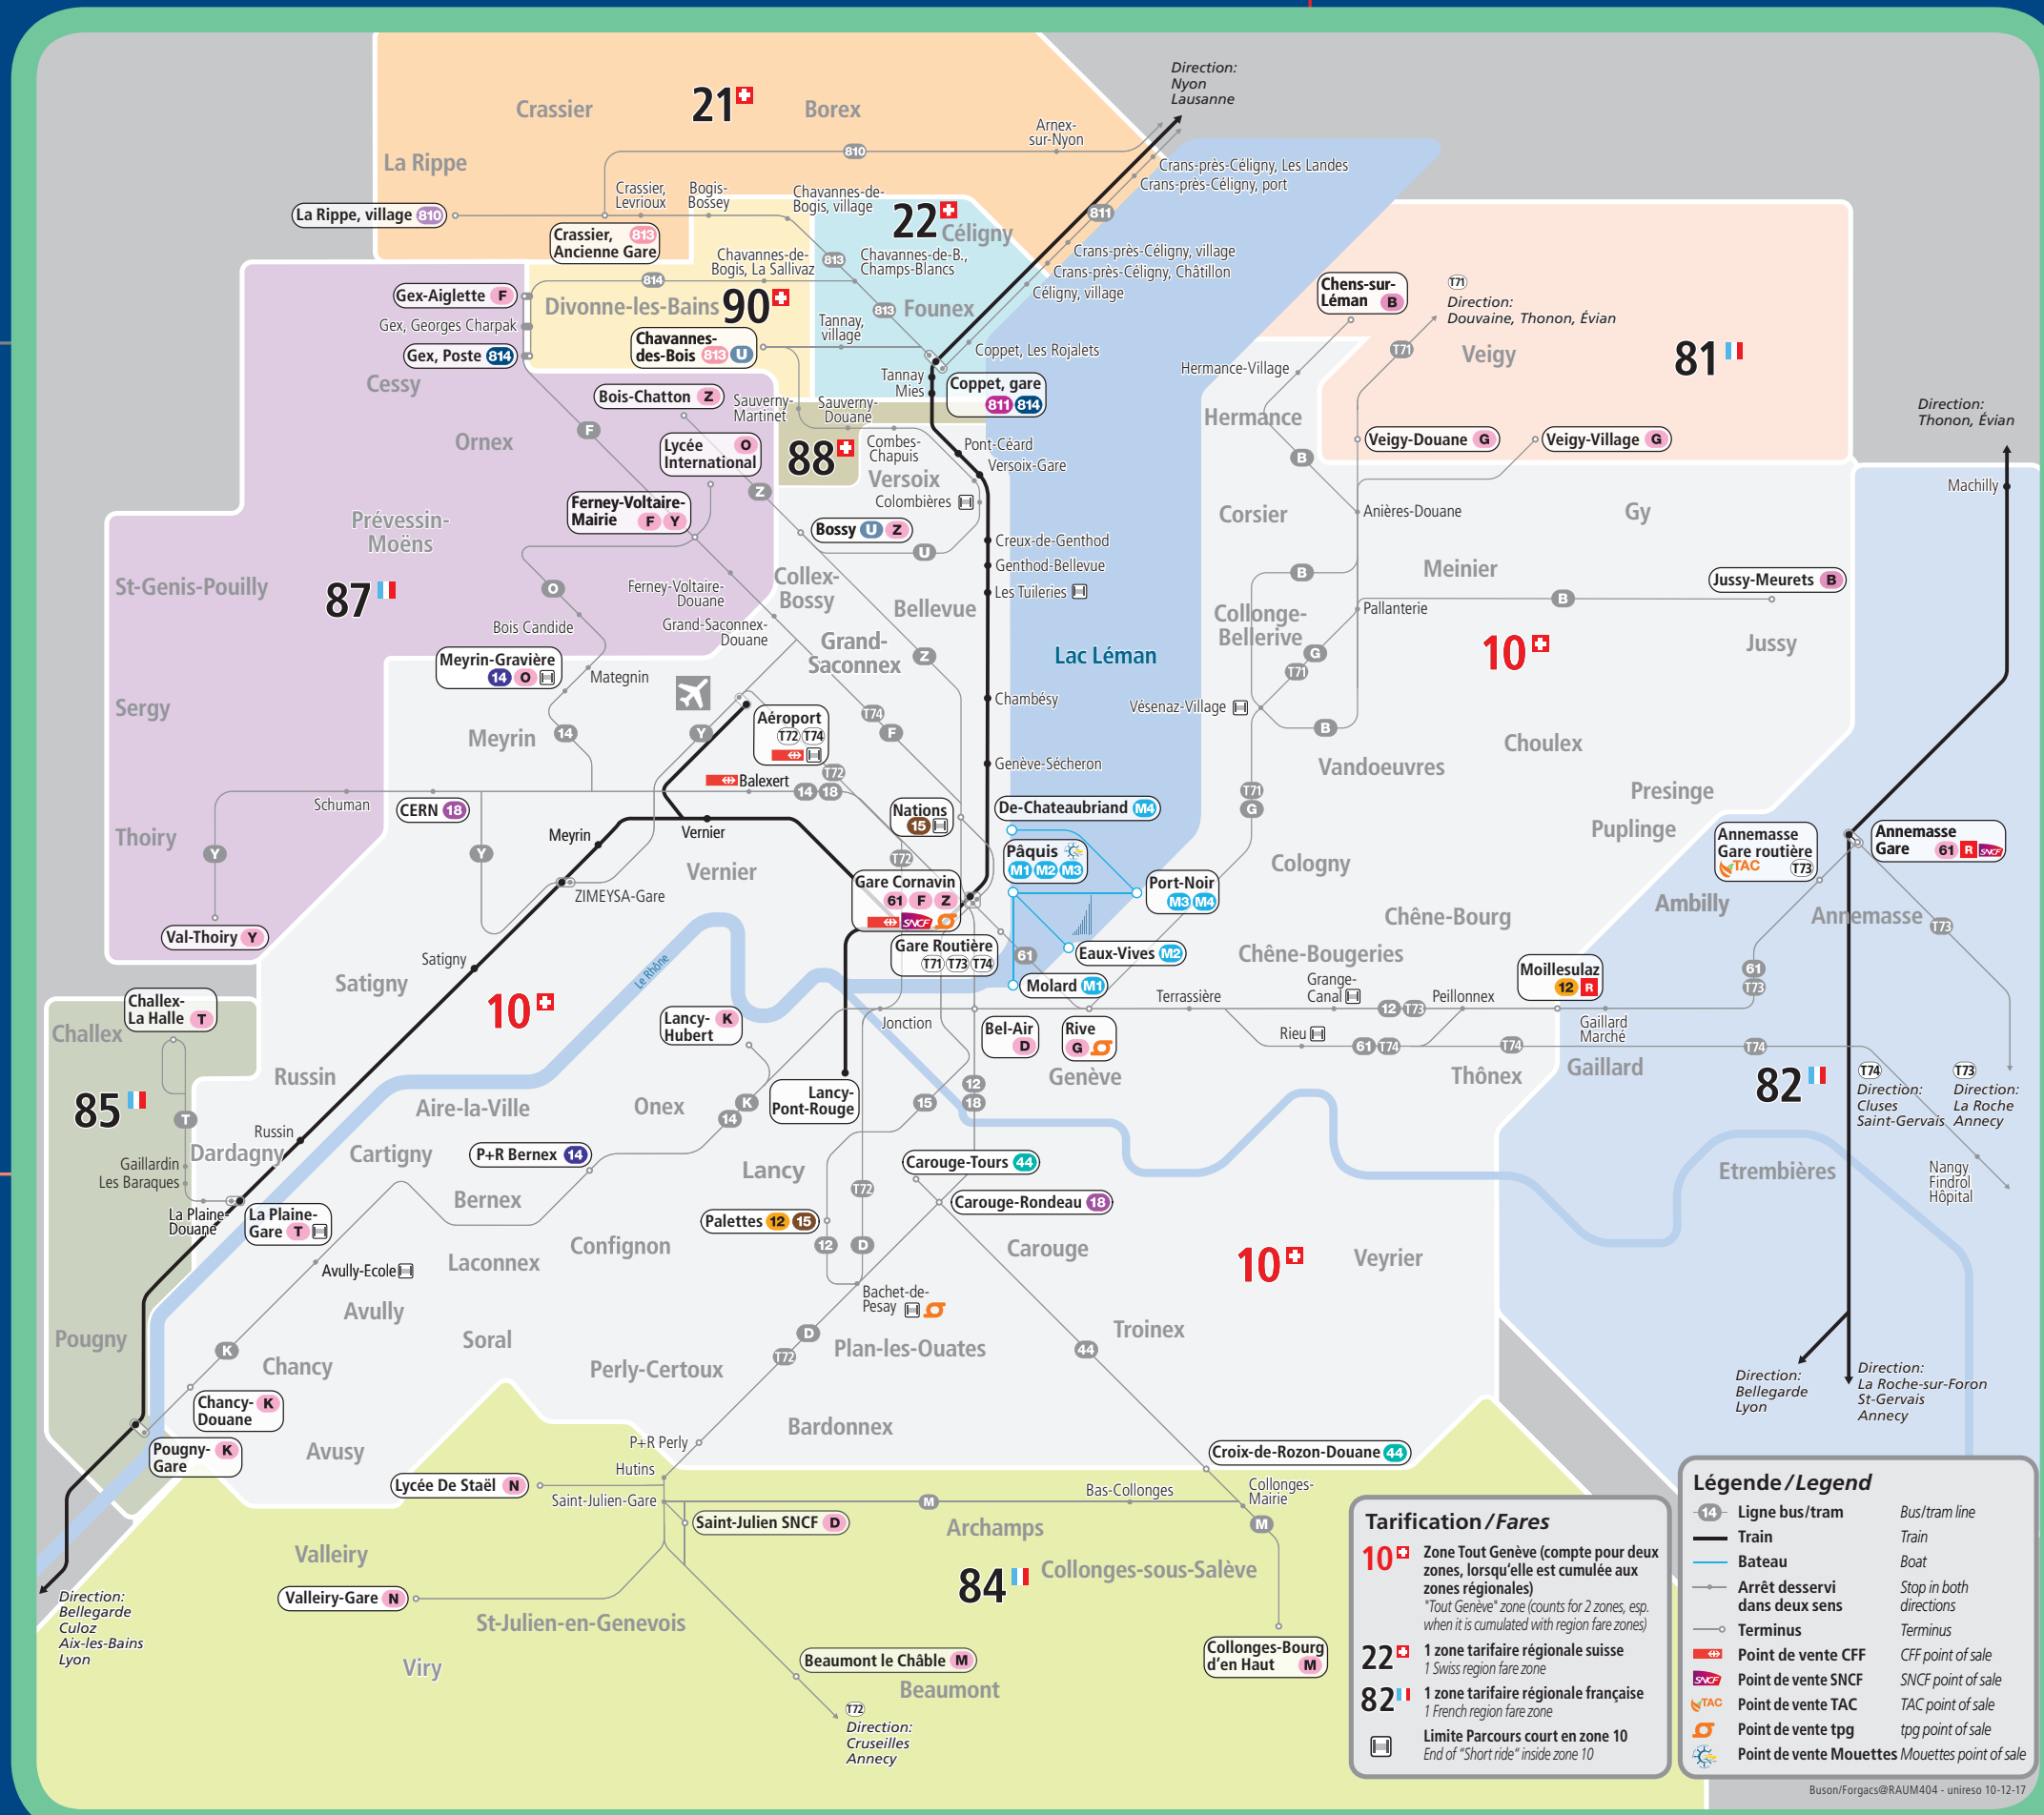

Dès le 10 décembre 2017

Plan de zones tarifaires

Tarification / Fares

10 Zone Tout Genève (compte pour deux zones, lorsqu'elle est cumulée aux zones régionales)
 *"Tout Genève" zone (counts for 2 zones, esp. when it is cumulated with region fare zones)

22 1 zone tarifaire régionale suisse
 1 Swiss region fare zone

82 1 zone tarifaire régionale française
 1 French region fare zone

Limite Parcours court en zone 10
 End of "Short ride" inside zone 10

Légende / Legend

	Ligne bus/tram	Bus/tram line
	Train	Train
	Bateau	Boat
	Arrêt desservi dans deux sens	Stop in both directions
	Terminus	Terminus
	Point de vente CFF	CFF point of sale
	Point de vente SNCF	SNCF point of sale
	Point de vente TAC	TAC point of sale
	Point de vente tpg	tpg point of sale
	Point de vente Mouettes	Mouettes point of sale