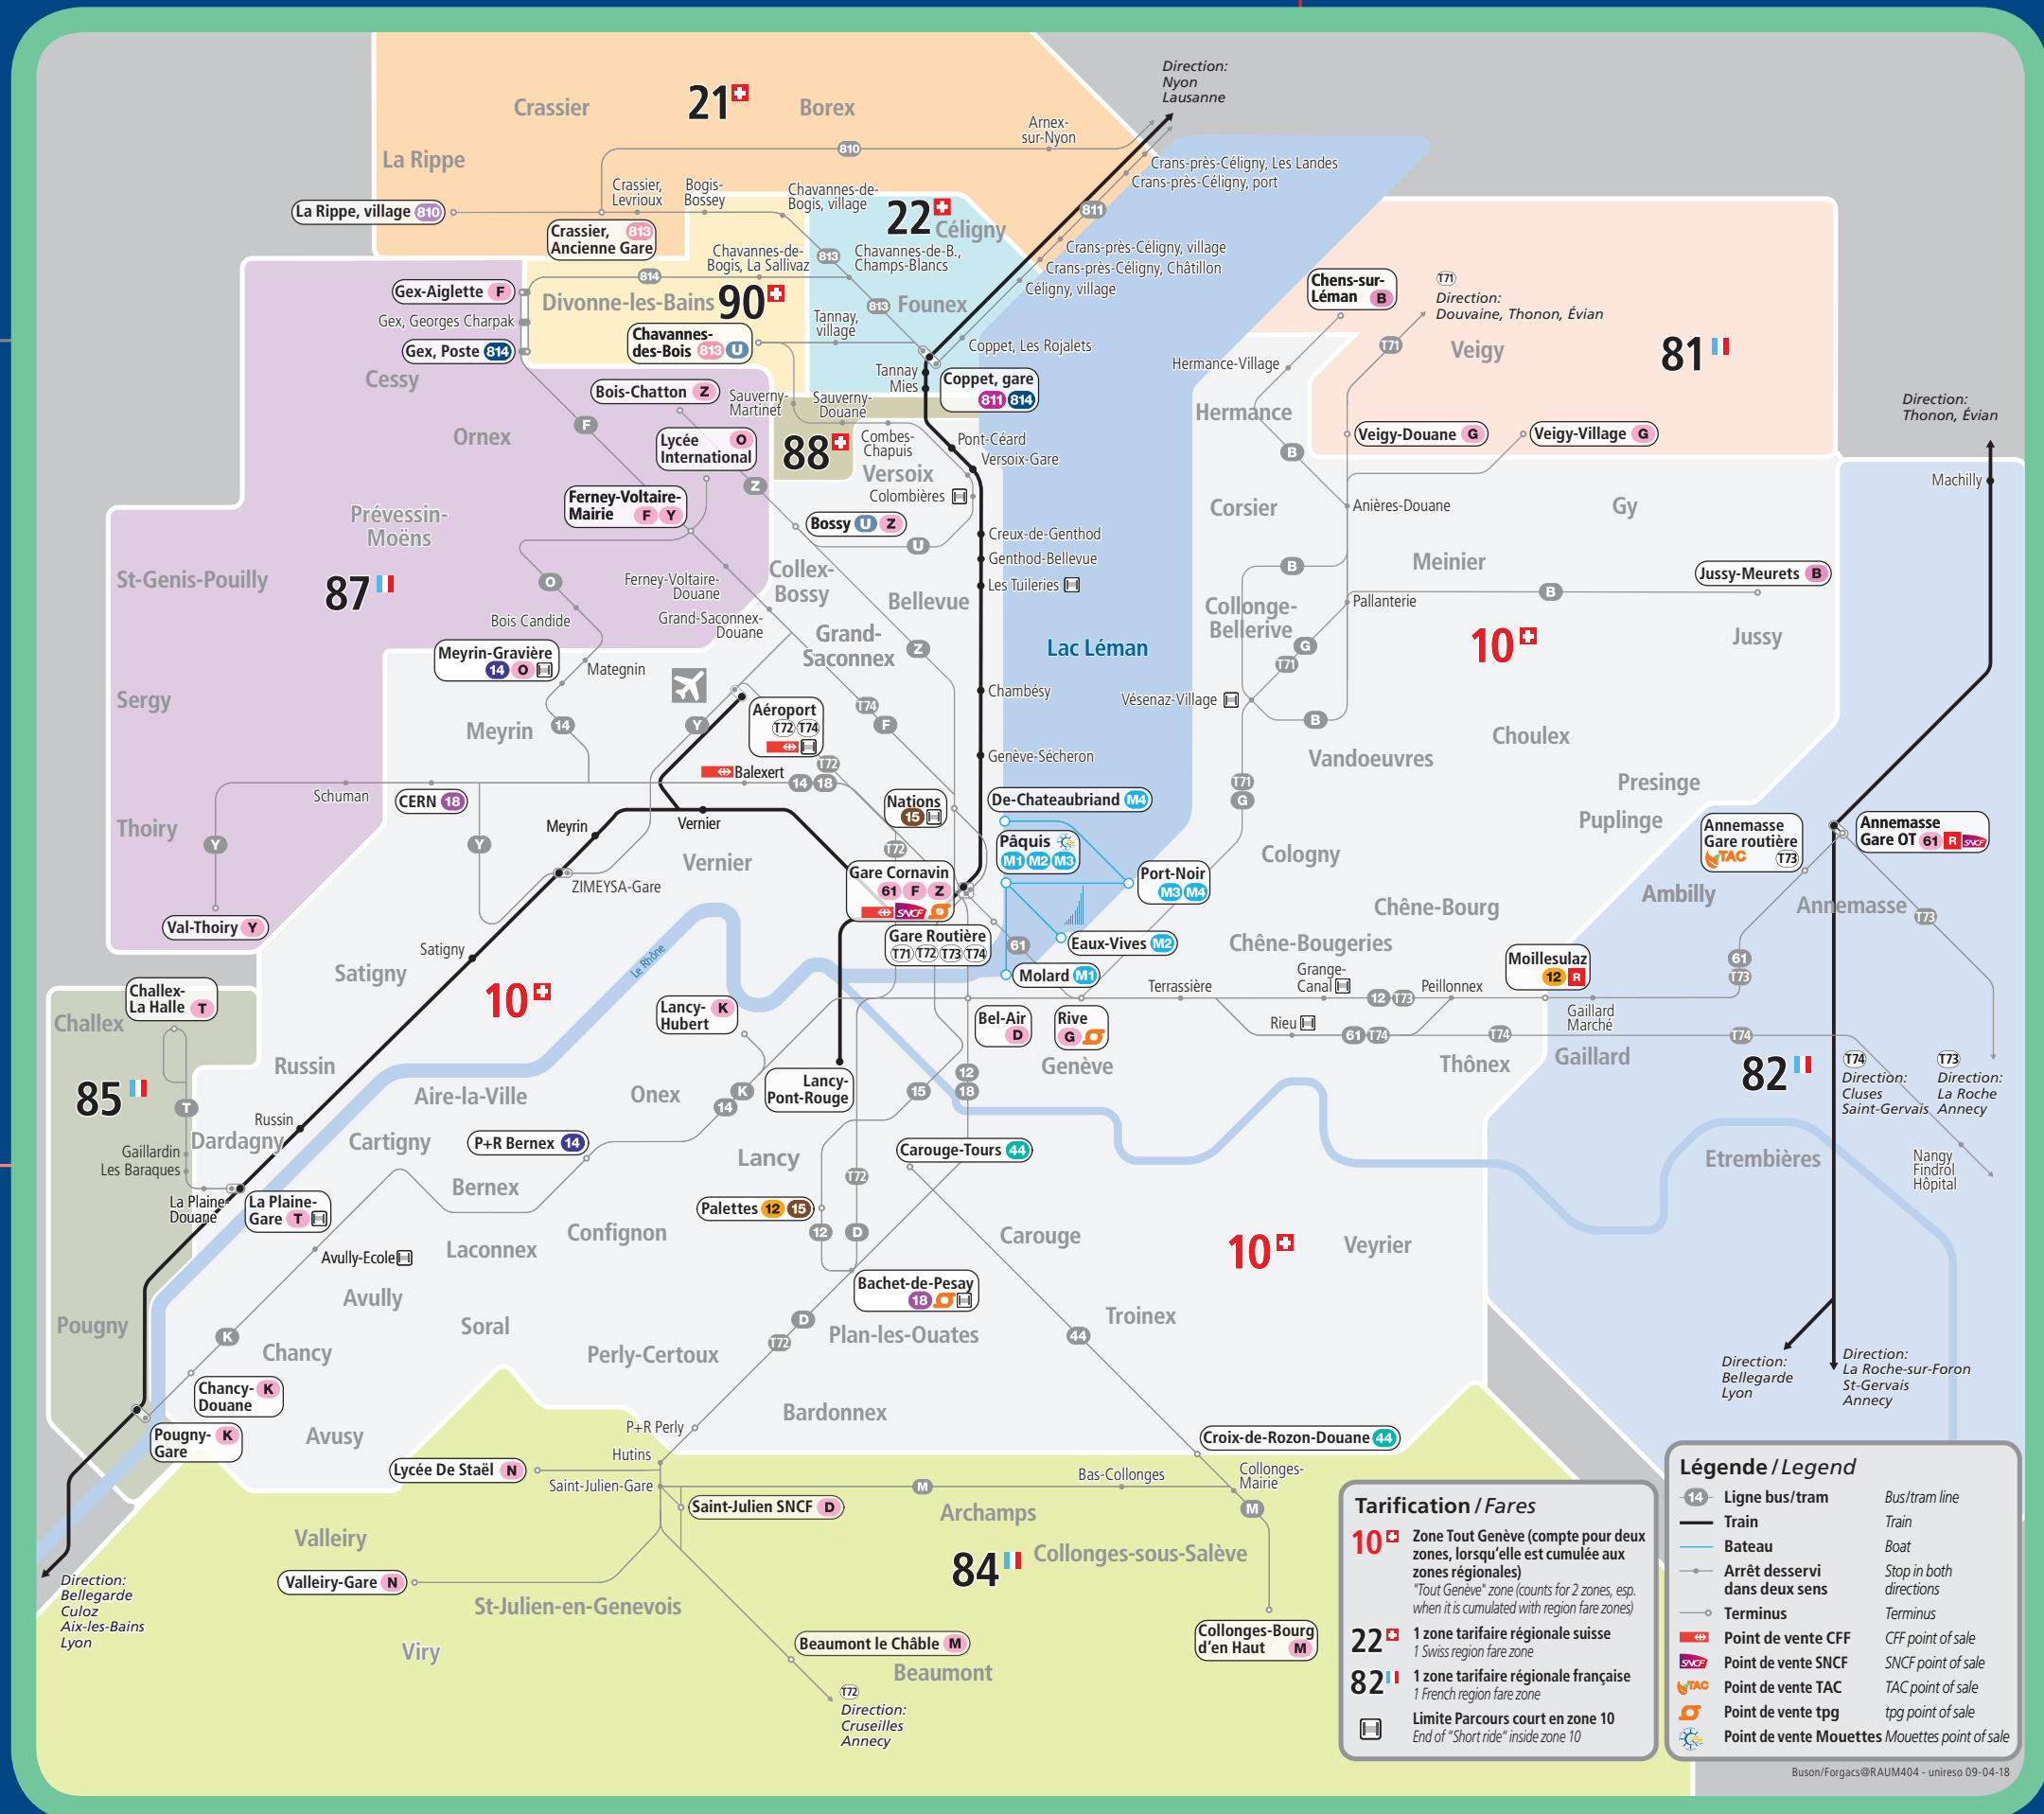

Dès le 1^{er} juillet 2017

Plan de zones tarifaires

Tarification / Fares

10 Zone Tout Genève (compte pour deux zones, lorsqu'elle est cumulée aux zones régionales)
 "Tout Genève" zone (counts for 2 zones, esp. when it is cumulated with region fare zones)

22 1 zone tarifaire régionale suisse
 1 Swiss region fare zone

82 1 zone tarifaire régionale française
 1 French region fare zone

Limite Parcours court en zone 10
 End of "Short ride" inside zone 10

Légende / Legend

14	Ligne bus/tram	Bus/tram line
—	Train	Train
—	Bateau	Boat
—	Arrêt desservi dans deux sens	Stop in both directions
—	Terminus	Terminus
—	Point de vente CFF	CFF point of sale
—	Point de vente SNCF	SNCF point of sale
—	Point de vente TAC	TAC point of sale
—	Point de vente tpg	tpg point of sale
—	Point de vente Mouettes	Mouettes point of sale